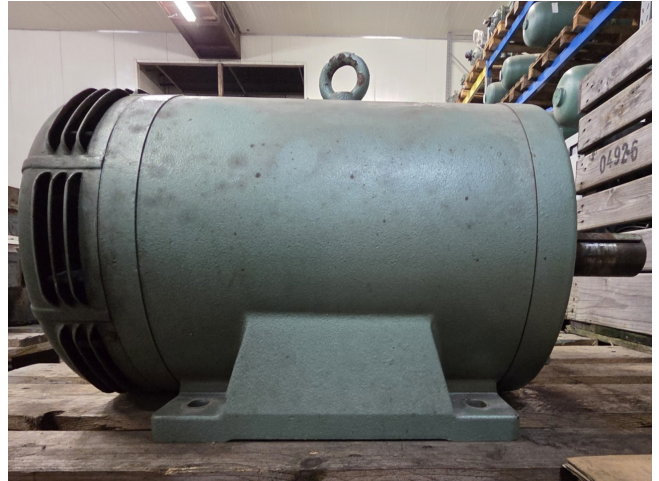

# Schorch KN5200L-BB011-Z

## Specifications

Merk	Schorch
Type	KN5200L-BB011-Z
kW	45
RPM	1450
Size & Weight	740x470x510 mm (LxWxH)
50 Hz / 60 Hz	50 Hz
Stock	1